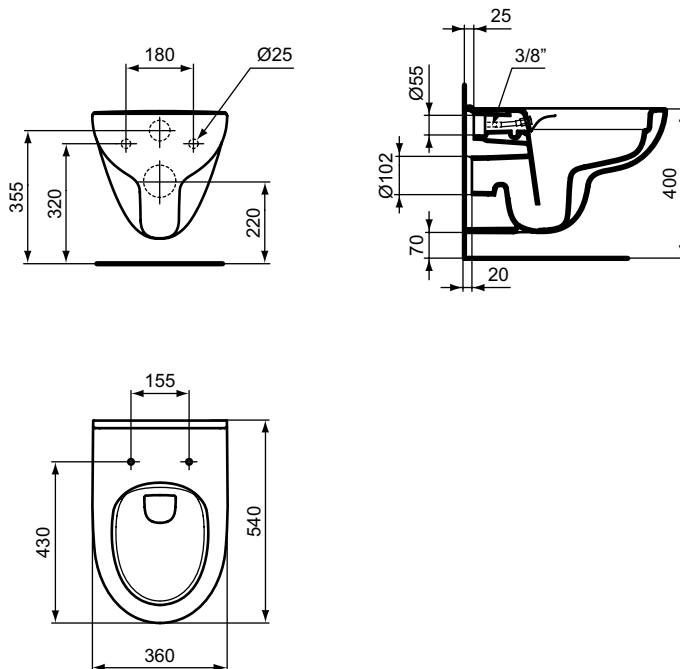

Ideal Standard

ilifeA

Ideal Standard

Numărul de articol: T481701

Vas WC suspendat, RimLS+ cu funcție de bideu

Vas WC suspendat RimLS+ Ideal Standard i.life A - cu funcție de bideu. Cu evacuare orizontală și spălare verticală. Alegeți dintre variantele disponibile de capac wc, T4675 sau T4676 (se comanda separat). Nota: Pentru RimLS+ WC-uri NU se recomandă instalarea cu valvă de presiune.

Culoare: 01 - Alb european

Tehnologie: RimLS+

Mai multe detalii despre produs:

Tip:	Proiecție standard
Montaj:	Suspendat
Greutate netă (kg):	18
Materiat:	Ceramică
Designer:	Palomba Serafini Associati
Înălțime (mm):	330
Lățime (mm):	360
Adâncime (mm):	540
Elemente de ambalare:	Bowl+Fixing
Capacitate (L):	6
Capacitate secundară (L):	4,5
Număr certificat:	EN 997
Tip de spălare:	Spălare verticală, evacuare orizontală
Instalare:	Suspendat
Fixare:	Fixare complet ascunsă